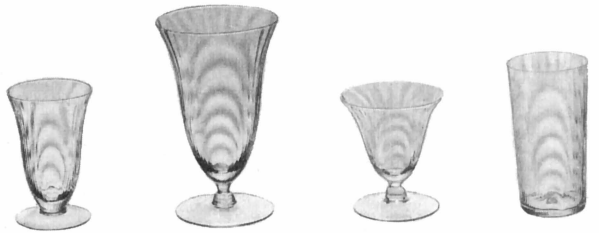

300 300 300 300  
9 oz. Goblet 6 oz. Tall Sherbet 6 oz. Low Sherbet 3 oz. Cocktail

300 300 300  
2½ oz. Wine 1 oz. Cordial 4½ oz. Claret

300 300/2 300 310  
5 oz. Ftd. Tumbler 12 oz. Ftd. Ice Tea 4½ oz. Oyster Cocktail 12 oz. Ice Tea